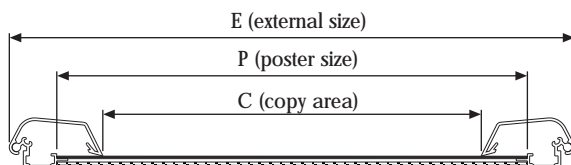

19mm

Profil sécurisé 42 mm / Angle 45°

- Idéal pour les posters de grandes dimensions
- Approprié pour un usage extérieur
- Profil sécurisé très dur à ouvrir.
- Finition standard Aluminium anodisé, couleurs RAL disponible.
- Ideal for big size posters.
- Suitable for external use when equipped with water wick.
- A safe autoboard model, hard to open the profiles.
- Natural silver eloxier and different RAL colours are available.

CADRE Clic-Clac SECURISE (42 mm)

SECURITY FRAME (42 MM)

MATERIAL: Silver anodised aluminium PROFILE: 42 mm security				WEIGHT		PACKING SIZE
ARTICLE	EXTERNAL (x-y)	POSTER	COPY	WITHOUT PACKING	WITH PACKING	*W X H X D
UCZA25NOA3	339 X 462 mm	297 X 420 mm	256 X 379 mm	0,950 kg	1,250 kg	370 X 480 X 31 mm
UCZA25NOA2	462 X 636 mm	420 X 594 mm	379 X 553 mm	1,420 kg	1,800 kg	460 X 670 X 31 mm
UCZA25NOA1	636 X 883 mm	594 X 841 mm	553 X 800 mm	2,600 kg	3,100 kg	660 X 910 X 31 mm
UCZA25NOA0	883 X 1231 mm	841 X 1189 mm	800 X 1148 mm	4,750 kg	5,800 kg	910 X 1270 X 31 mm
UCZA25NOB2	542 X 742 mm	500 X 700 mm	459 X 659 mm	1,900 kg	2,600 kg	560 X 760 X 31 mm
UCZA25NOB1	742 X 1042 mm	700 X 1000 mm	659 X 959 mm	3,220 kg	3,900 kg	760 X 1060 X 31 mm
UCZA25NO23	550 X 804 mm	508 X 762 mm	467 X 721 mm	2,500 kg	3,200 kg	570 X 820 X 31 mm
UCZA25NO34	804 X 1058 mm	762 X 1016 mm	721 X 975 mm	3,250 kg	4,000 kg	820 X 1080 X 31 mm
UCZA25NO46	1058 X 1566 mm	1016 X 1524 mm	975 X 1483 mm	6,000 kg	7,200 kg	1070 X 1590 X 31 mm

*W:Width H: Height D: Depth

- Fixations murales incluses avec chaque cadre, (4 vis & 4 chevilles)
- Emballage individuel (carton) pour chaque cadre.
- Each frame includes the wall fixing, (4 screws & 4 dobels)
- Each frame is packed individual in carton box.