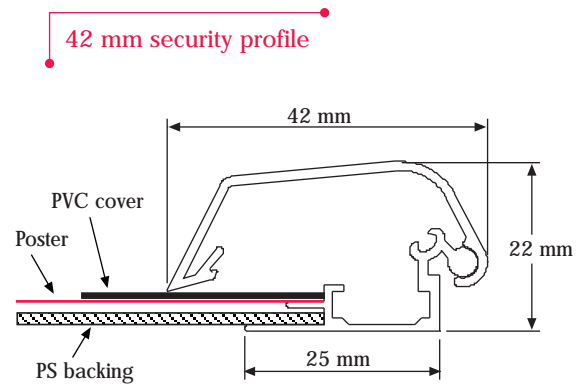

19mm

Profil sécurisé 42 mm / Angle 45°

- Idéal pour les posters de grandes dimensions
- Approprié pour un usage extérieur
- Profil sécurisé très dur à ouvrir.
- Finition standard Aluminium anodisé, couleurs RAL disponible.
- Ideal for big size posters.
- Suitable for external use when equipped with water wick.
- A safe autoboard model, hard to open the profiles.
- Natural silver eloxier and different RAL colours are available.

CADRE Clic-Clac SECURISE (42 mm)

SECURITY FRAME (42 MM)

MATERIAL: Silver anodised aluminium PROFILE: 42 mm security				WEIGHT		PACKING SIZE
ARTICLE	EXTERNAL (x-y)	POSTER	COPY	WITHOUT PACKING	WITH PACKING	*W X H X D
UCZA25NOA3	339 X 462 mm	297 X 420 mm	256 X 379 mm	0,950 kg	1,250 kg	370 X 480 X 31 mm
UCZA25NOA2	462 X 636 mm	420 X 594 mm	379 X 553 mm	1,420 kg	1,800 kg	460 X 670 X 31 mm
UCZA25NOA1	636 X 883 mm	594 X 841 mm	553 X 800 mm	2,600 kg	3,100 kg	660 X 910 X 31 mm
UCZA25NOA0	883 X 1231 mm	841 X 1189 mm	800 X 1148 mm	4,750 kg	5,800 kg	910 X 1270 X 31 mm
UCZA25NOB2	542 X 742 mm	500 X 700 mm	459 X 659 mm	1,900 kg	2,600 kg	560 X 760 X 31 mm
UCZA25NOB1	742 X 1042 mm	700 X 1000 mm	659 X 959 mm	3,220 kg	3,900 kg	760 X 1060 X 31 mm
UCZA25NO23	550 X 804 mm	508 X 762 mm	467 X 721 mm	2,500 kg	3,200 kg	570 X 820 X 31 mm
UCZA25NO34	804 X 1058 mm	762 X 1016 mm	721 X 975 mm	3,250 kg	4,000 kg	820 X 1080 X 31 mm
UCZA25NO46	1058 X 1566 mm	1016 X 1524 mm	975 X 1483 mm	6,000 kg	7,200 kg	1070 X 1590 X 31 mm

*W:Width H: Height D: Depth

- Fixations murales incluses avec chaque cadre, (4 vis & 4 chevilles)
- Emballage individuel (carton) pour chaque cadre.
- Each frame includes the wall fixing, (4 screws & 4 dobels)
- Each frame is packed individual in carton box.