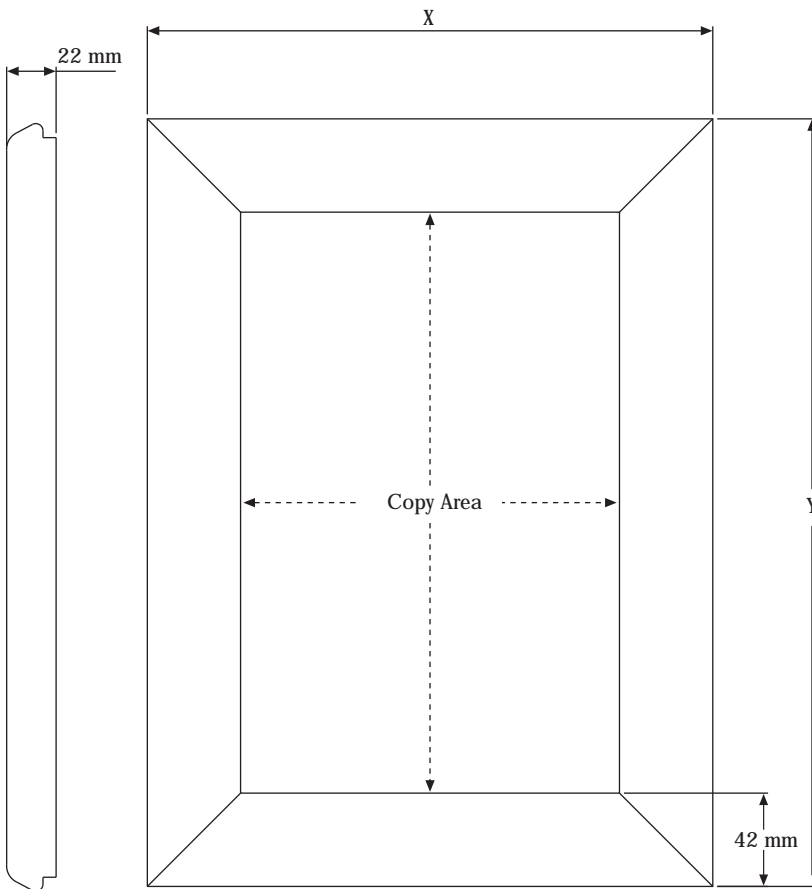

19mm

Profil sécurisé 42 mm / Angle 45°

- Idéal pour les posters de grandes dimensions
- Approprié pour un usage extérieur
- Profil sécurisé très dur à ouvrir.
- Finition standard Aluminium anodisé, couleurs RAL disponible.
- Ideal for big size posters.
- Suitable for external use when equipped with water wick.
- A safe autoboard model, hard to open the profiles.
- Natural silver eloxier and different RAL colours are available.

CADRE Clic-Clac SECURISE (42 mm)

SECURITY FRAME (42 MM)

MATERIAL: Silver anodised aluminium PROFILE: 42 mm security				WEIGHT		PACKING SIZE
ARTICLE	EXTERNAL (x-y)	POSTER	COPY	WITHOUT PACKING	WITH PACKING	*W X H X D
UCZA25NOA3	339 X 462 mm	297 X 420 mm	256 X 379 mm	0,950 kg	1,250 kg	370 X 480 X 31 mm
UCZA25NOA2	462 X 636 mm	420 X 594 mm	379 X 553 mm	1,420 kg	1,800 kg	460 X 670 X 31 mm
UCZA25NOA1	636 X 883 mm	594 X 841 mm	553 X 800 mm	2,600 kg	3,100 kg	660 X 910 X 31 mm
UCZA25NOA0	883 X 1231 mm	841 X 1189 mm	800 X 1148 mm	4,750 kg	5,800 kg	910 X 1270 X 31 mm
UCZA25NOB2	542 X 742 mm	500 X 700 mm	459 X 659 mm	1,900 kg	2,600 kg	560 X 760 X 31 mm
UCZA25NOB1	742 X 1042 mm	700 X 1000 mm	659 X 959 mm	3,220 kg	3,900 kg	760 X 1060 X 31 mm
UCZA25NO23	550 X 804 mm	508 X 762 mm	467 X 721 mm	2,500 kg	3,200 kg	570 X 820 X 31 mm
UCZA25NO34	804 X 1058 mm	762 X 1016 mm	721 X 975 mm	3,250 kg	4,000 kg	820 X 1080 X 31 mm
UCZA25NO46	1058 X 1566 mm	1016 X 1524 mm	975 X 1483 mm	6,000 kg	7,200 kg	1070 X 1590 X 31 mm

*W:Width H: Height D: Depth

- Fixations murales incluses avec chaque cadre, (4 vis & 4 chevilles)
- Emballage individuel (carton) pour chaque cadre.
- Each frame includes the wall fixing, (4 screws & 4 dobels)
- Each frame is packed individual in carton box.