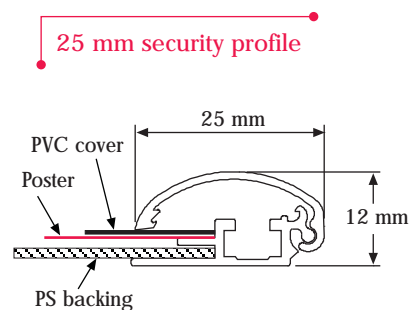

CADRE Clic-Clac SECURISE (25 mm)

SECURITY FRAME (25 MM)

MATERIAL: Silver anodised aluminium PROFILE: 25 mm Security				WEIGHT		PACKING SIZE
ARTICLE	EXTERNAL (x-y)	POSTER	COPY	WITHOUT PACKING	WITH PACKING	*W X H X D
UCZ255N0A4	239 X 326 mm	210 X 297 mm	189 X 276 mm	0,425 kg	0,525 kg	260 X 350 X 21 mm
UCZ255N0A3	326 X 449 mm	297 X 420 mm	276 X 399 mm	0,640 kg	0,830 kg	350 X 460 X 21 mm
UCZ255N0A2	449 X 623 mm	420 X 594 mm	399 X 573 mm	1,045 kg	1,320 kg	460 X 660 X 21 mm
UCZ255N0A1	623 X 870 mm	594 X 841 mm	573 X 820 mm	1,950 kg	2,450 kg	650 X 900 X 21 mm
UCZ255N0B2	529 X 729 mm	500 X 700 mm	479 X 679 mm	1,650 kg	1,900 kg	550 X 750 X 21 mm
UCZ255N0B1	729 X 1029 mm	700 X 1000 mm	679 X 979 mm	2,500 kg	3,300 kg	750 X 1050 X 21 mm
UCZ255N023	537 X 791 mm	508 X 762 mm	487 X 741 mm	1,800 kg	2,300 kg	560 X 810 X 23 mm
UCZ255N034	791 X 1045 mm	762 X 1016 mm	741 X 995 mm	2,750 kg	3,500 kg	810 X 1070 X 23 mm
UCZ255N046	1045 X 1553 mm	1016 X 1524 mm	995 X 1503 mm	5,000 kg	6,000 kg	1080 X 1590 X 23 mm

*W:Width H: Height D: Depth

- Fixations murales incluses avec chaque cadre (4 vis & 4 chevilles)
- Emballage individuel (carton) pour chaque cadre.
- Each frame includes the wall fixing, (4 screws & 4 dobels)
- Each frame is packed individual in carton box.