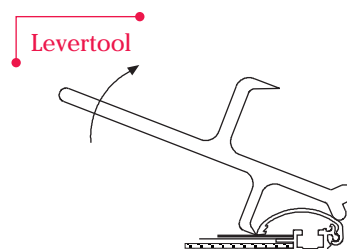

CADRE Clic-Clac SECURISE (25 mm)

SECURITY FRAME (25 MM)

MATERIAL: Silver anodised aluminium PROFILE: 25 mm Security				WEIGHT		PACKING SIZE
ARTICLE	EXTERNAL (x-y)	POSTER	COPY	WITHOUT PACKING	WITH PACKING	*W X H X D
UCZ255N0A4	239 X 326 mm	210 X 297 mm	189 X 276 mm	0,425 kg	0,525 kg	260 X 350 X 21 mm
UCZ255N0A3	326 X 449 mm	297 X 420 mm	276 X 399 mm	0,640 kg	0,830 kg	350 X 460 X 21 mm
UCZ255N0A2	449 X 623 mm	420 X 594 mm	399 X 573 mm	1,045 kg	1,320 kg	460 X 660 X 21 mm
UCZ255N0A1	623 X 870 mm	594 X 841 mm	573 X 820 mm	1,950 kg	2,450 kg	650 X 900 X 21 mm
UCZ255N0B2	529 X 729 mm	500 X 700 mm	479 X 679 mm	1,650 kg	1,900 kg	550 X 750 X 21 mm
UCZ255N0B1	729 X 1029 mm	700 X 1000 mm	679 X 979 mm	2,500 kg	3,300 kg	750 X 1050 X 21 mm
UCZ255N023	537 X 791 mm	508 X 762 mm	487 X 741 mm	1,800 kg	2,300 kg	560 X 810 X 23 mm
UCZ255N034	791 X 1045 mm	762 X 1016 mm	741 X 995 mm	2,750 kg	3,500 kg	810 X 1070 X 23 mm
UCZ255N046	1045 X 1553 mm	1016 X 1524 mm	995 X 1503 mm	5,000 kg	6,000 kg	1080 X 1590 X 23 mm

*W:Width H: Height D: Depth

- Fixations murales incluses avec chaque cadre (4 vis & 4 chevilles)
- Emballage individuel (carton) pour chaque cadre.
- Each frame includes the wall fixing, (4 screws & 4 dobels)
- Each frame is packed individual in carton box.