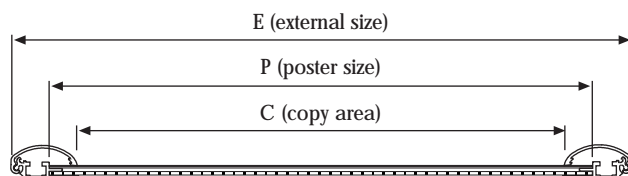

19mm

Profil sécurisé 25 mm / Angle 45°

- Idéal pour toutes les dimensions.
- Profil sécurisé très dur à ouvrir.
- Idéal pour les zones public
- Finition standard Aluminium anodisé, couleurs RAL disponible.
- Ideal for medium size posters.
- It is a secure profile that is hard to open.
- Suitable for use in open to public and crowded areas.
- Natural silver eloxiert and different RAL colours are present.

# CADRE Clic-Clac SECURISE (25 mm)

SECURITY FRAME (25 MM)

MATERIAL: Silver anodised aluminium PROFILE: 25 mm Security				WEIGHT		PACKING SIZE
ARTICLE	EXTERNAL (x-y)	POSTER	COPY	WITHOUT PACKING	WITH PACKING	*W X H X D
UCZ255N0A4	239 X 326 mm	210 X 297 mm	189 X 276 mm	0,425 kg	0,525 kg	260 X 350 X 21 mm
UCZ255N0A3	326 X 449 mm	297 X 420 mm	276 X 399 mm	0,640 kg	0,830 kg	350 X 460 X 21 mm
UCZ255N0A2	449 X 623 mm	420 X 594 mm	399 X 573 mm	1,045 kg	1,320 kg	460 X 660 X 21 mm
UCZ255N0A1	623 X 870 mm	594 X 841 mm	573 X 820 mm	1,950 kg	2,450 kg	650 X 900 X 21 mm
UCZ255N0B2	529 X 729 mm	500 X 700 mm	479 X 679 mm	1,650 kg	1,900 kg	550 X 750 X 21 mm
UCZ255N0B1	729 X 1029 mm	700 X 1000 mm	679 X 979 mm	2,500 kg	3,300 kg	750 X 1050 X 21 mm
UCZ255N023	537 X 791 mm	508 X 762 mm	487 X 741 mm	1,800 kg	2,300 kg	560 X 810 X 23 mm
UCZ255N034	791 X 1045 mm	762 X 1016 mm	741 X 995 mm	2,750 kg	3,500 kg	810 X 1070 X 23 mm
UCZ255N046	1045 X 1553 mm	1016 X 1524 mm	995 X 1503 mm	5,000 kg	6,000 kg	1080 X 1590 X 23 mm

\*W:Width H: Height D: Depth

- Fixations murales incluses avec chaque cadre (4 vis & 4 chevilles)
- Emballage individuel (carton) pour chaque cadre.
- Each frame includes the wall fixing, (4 screws & 4 dobels)
- Each frame is packed individual in carton box.