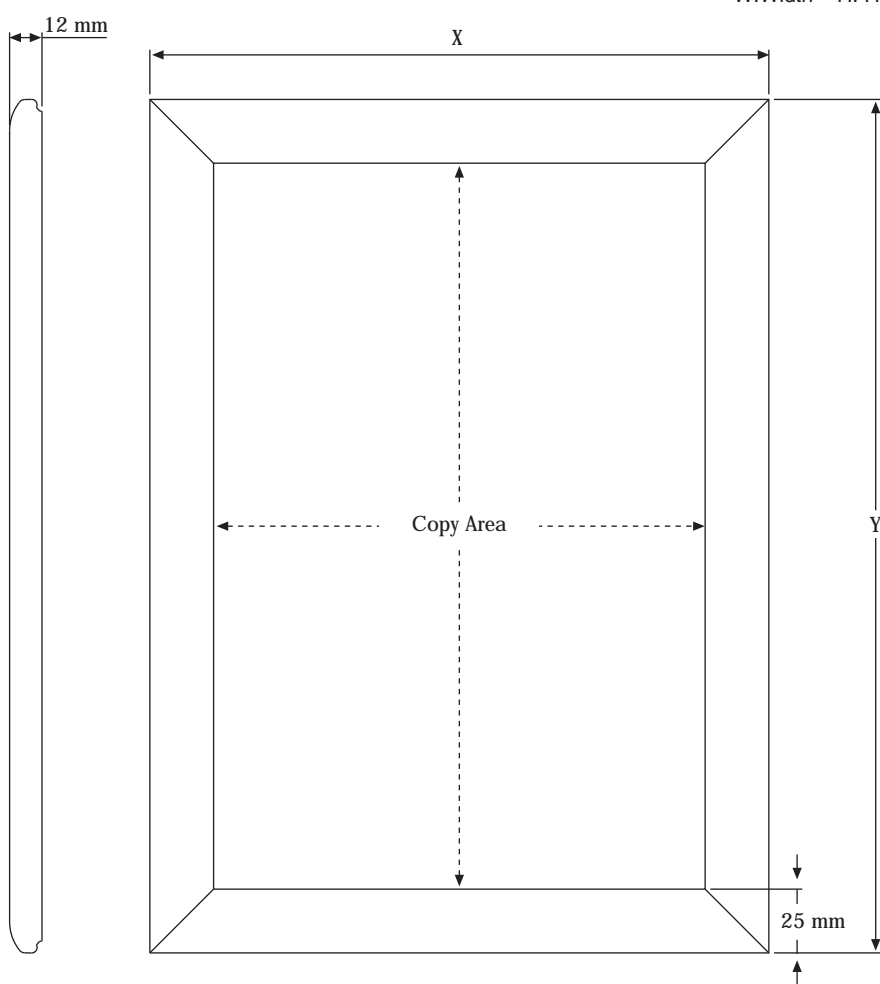

19mm

Profil sécurisé 25 mm / Angle 45°

- Idéal pour toutes les dimensions.
- Profil sécurisé très dur à ouvrir.
- Idéal pour les zones public
- Finition standard Aluminium anodisé, couleurs RAL disponible.
- Ideal for medium size posters.
- It is a secure profile that is hard to open.
- Suitable for use in open to public and crowded areas.
- Natural silver eloxiert and different RAL colours are present.

# CADRE Clic-Clac SECURISE (25 mm)

SECURITY FRAME (25 MM)

MATERIAL: Silver anodised aluminium PROFILE: 25 mm Security				WEIGHT		PACKING SIZE
ARTICLE	EXTERNAL (x-y)	POSTER	COPY	WITHOUT PACKING	WITH PACKING	*W X H X D
UCZ255N0A4	239 X 326 mm	210 X 297 mm	189 X 276 mm	0,425 kg	0,525 kg	260 X 350 X 21 mm
UCZ255N0A3	326 X 449 mm	297 X 420 mm	276 X 399 mm	0,640 kg	0,830 kg	350 X 460 X 21 mm
UCZ255N0A2	449 X 623 mm	420 X 594 mm	399 X 573 mm	1,045 kg	1,320 kg	460 X 660 X 21 mm
UCZ255N0A1	623 X 870 mm	594 X 841 mm	573 X 820 mm	1,950 kg	2,450 kg	650 X 900 X 21 mm
UCZ255N0B2	529 X 729 mm	500 X 700 mm	479 X 679 mm	1,650 kg	1,900 kg	550 X 750 X 21 mm
UCZ255N0B1	729 X 1029 mm	700 X 1000 mm	679 X 979 mm	2,500 kg	3,300 kg	750 X 1050 X 21 mm
UCZ255N023	537 X 791 mm	508 X 762 mm	487 X 741 mm	1,800 kg	2,300 kg	560 X 810 X 23 mm
UCZ255N034	791 X 1045 mm	762 X 1016 mm	741 X 995 mm	2,750 kg	3,500 kg	810 X 1070 X 23 mm
UCZ255N046	1045 X 1553 mm	1016 X 1524 mm	995 X 1503 mm	5,000 kg	6,000 kg	1080 X 1590 X 23 mm

\*W:Width H: Height D: Depth

- Fixations murales incluses avec chaque cadre (4 vis & 4 chevilles)
- Emballage individuel (carton) pour chaque cadre.
- Each frame includes the wall fixing, (4 screws & 4 dobels)
- Each frame is packed individual in carton box.