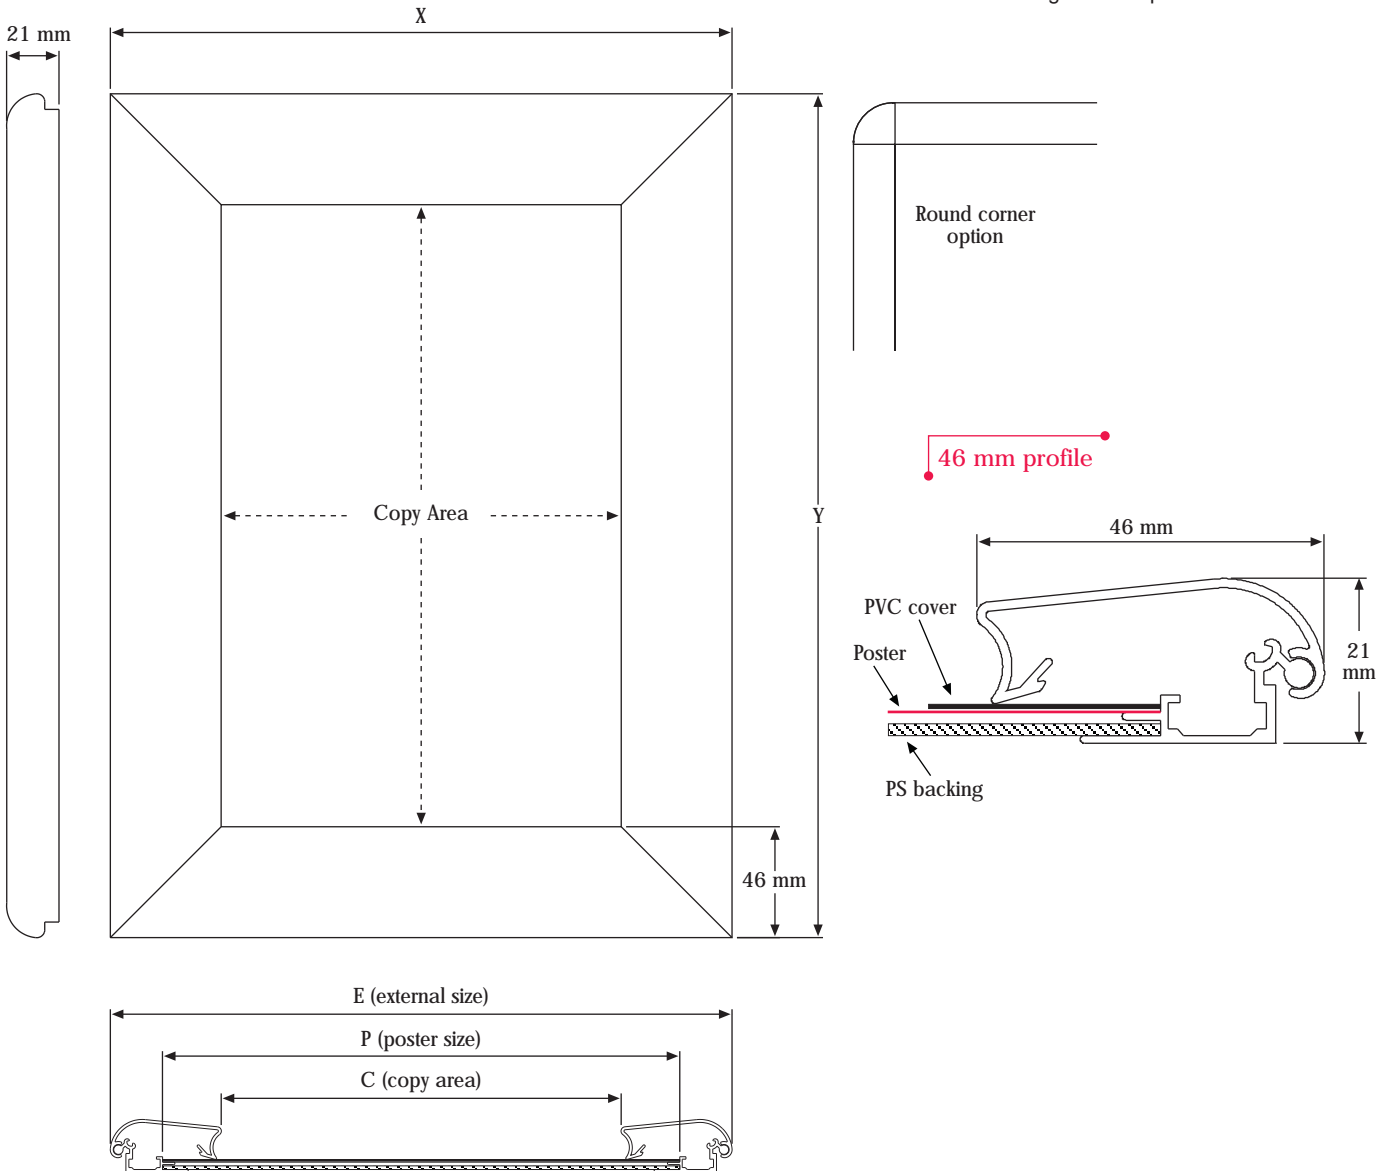

Profil 46 mm / angle 45°

Profil 46 mm / angle arrondi

- Idéal pour toutes dimensions.
- Finition standard Aluminium anodisé, couleurs RAL disponible.
- Angle à 45° ou arrondi.
- Ideal for every size posters.
- Natural silver eloxiert and different RAL colours are present.
- Mitred and round corner alternatives.

# CADRE Clic-Clac (Profil 46 mm)

Snap frame (46 mm Profile)

MATERIAL: Silver anodised aluminium PROFILE: 46 mm 45° - 46 mm round					WEIGHT		PACKING SIZE
ANGLE 45°	ARRONDI/ROUND	EXTERNAL (x-y)	POSTER	COPY	WITHOUT PACKING	WITH PACKING	*W X H X D
UCN465N0A3	UCN460N0A3	339 X 462 mm	297 X 420 mm	248 X 371 mm	0,950 kg	1,250 kg	360 X 480 X 31 mm
UCN465N0A2	UCN460N0A2	462 X 636 mm	420 X 594 mm	371 X 545 mm	1,420 kg	1,800 kg	480 X 670 X 31 mm
UCN465N0A1	UCN460N0A1	636 X 883 mm	594 X 841 mm	545 X 792 mm	2,600 kg	3,100 kg	660 X 910 X 31 mm
UCN465N0A0	UCN460N0A0	883 X 1231 mm	841 X 1189 mm	792 X 1140 mm	4,750 kg	5,800 kg	910 X 1270 X 31 mm
UCN465N0B2	UCN460N0B2	542 X 742 mm	500 X 700 mm	451 X 651 mm	1,900 kg	2,600 kg	560 X 760 X 31 mm
UCN465N0B1	UCN460N0B1	742 X 1042 mm	700 X 1000 mm	651 X 951 mm	3,220 kg	4,000 kg	760 X 1060 X 31 mm
UCN465N0B0	UCN460N0B0	1042 X 1442 mm	1000 X 1400 mm	951 X 1351 mm	5,800 kg	6,900 kg	1060 X 1460 X 31 mm
UCN465N023	UCN460N023	550 X 804 mm	508 X 762 mm	459 X 713 mm	2,500 kg	3,200 kg	570 X 820 X 31 mm
UCN465N034	UCN460N034	804 X 1058 mm	762 X 1016 mm	713 X 967 mm	3,250 kg	4,150 kg	820 X 1080 X 31 mm
UCN465N046	UCN460N046	1058 X 1566 mm	1016 X 1524 mm	967 X 1475 mm	6,000 kg	7,200 kg	1070 X 1590 X 31 mm

\*W:Width H: Height D: Depth

- Fixations murales incluses avec chaque cadre, (4 vis & 4 chevilles)
- Emballage individuel (carton) pour chaque cadre.
- Each frame includes the wall fixing, (4 screws & 4 dobels).
- Each frame is packed individual in carton box.