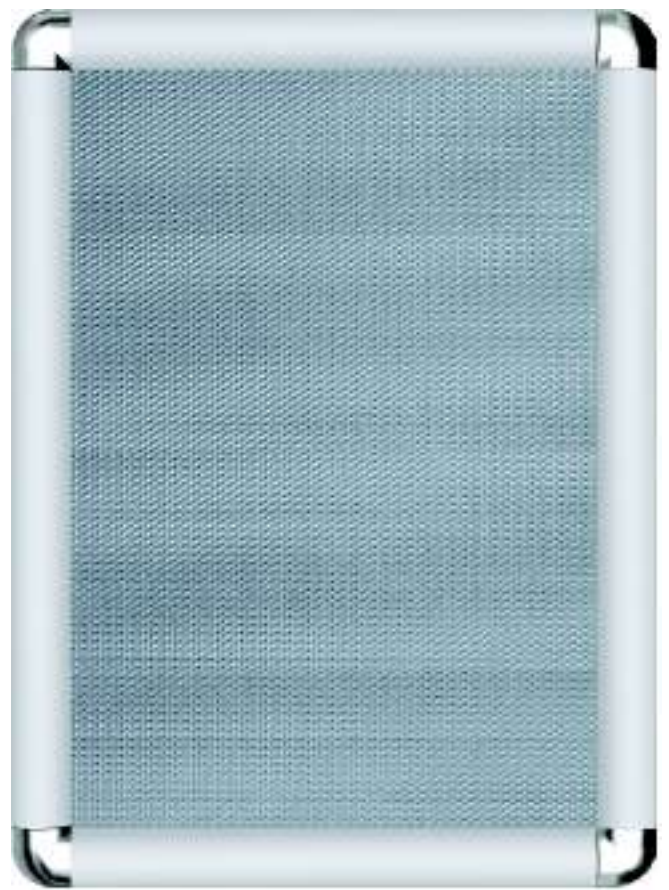

Profil 30 mm / Angle 45°

Profil 30 mm / Angle arrondi

- Idéal pour toutes dimensions.
- Finition standard Aluminium anodisé, couleurs RAL disponible.
- Angle à 45° ou arrondi.
- Ideal for every size posters.
- Natural silver eloxiert and different RAL colours are present.
- Mitred and round corner alternatives.

# CADRE Clic-Clac (Profil 30 mm)

Snap frame (30 mm Profile)

MATERIAL: Silver anodised aluminium PROFILE: 30 mm 45° - 30 mm round					WEIGHT		PACKING SIZE
ANGLE 45°	ARRONDI/ROUND	EXIERNAL (x-y)	POSTER	COPY	WITHOUT PACKING	WITH PACKING	*W X H X D
UCN305NOA4	UCN300NOA4	252 X 339 mm	210 X 297 mm	191 X 278 mm	0,590 kg	0,680 kg	260 X 360 X 31 mm
UCN305NOA3	UCN300NOA3	339 X 462 mm	297 X 420 mm	278 X 401 mm	0,780 kg	0,950 kg	360 X 460 X 31 mm
UCN305NOA2	UCN300NOA2	462 X 636 mm	420 X 594 mm	401 X 575 mm	1,150 kg	1,500 kg	460 X 670 X 31 mm
UCN305NOA1	UCN300NOA1	636 X 883 mm	594 X 841 mm	575 X 822 mm	2,100 kg	2,750 kg	660 X 910 X 31 mm
UCN305NOB2	UCN300NOB2	542 X 742 mm	500 X 700 mm	481 X 681 mm	1,600 kg	2,200 kg	560 X 760 X 31 mm
UCN305NOB1	UCN300NOB1	742 X 1042 mm	700 X 1000 mm	681 X 981 mm	2,750 kg	3,450 kg	760 X 1060 X 31 mm
UCN305NO23	UCN300NO23	550 X 804 mm	508 X 762 mm	489 X 743 mm	1,900 kg	2,400 kg	570 X 820 X 31 mm
UCN305NO34	UCN300NO34	804 X 1058 mm	762 X 1016 mm	743 X 997 mm	2,950 kg	3,600 kg	820 X 1080 X 31 mm
UCN305NO46	UCN300NO46	1058 X 1566 mm	1016 X 1524 mm	997 X 1505 mm	5,750 kg	6,750 kg	1070 X 1590 X 31 mm