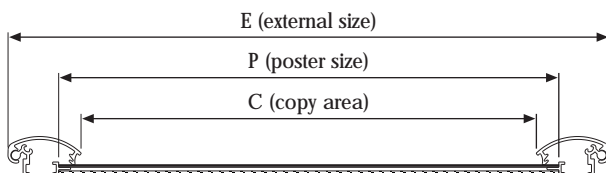

Profil 30 mm / Angle 45°

Profil 30 mm / Angle arrondi

- Idéal pour toutes dimensions.
- Finition standard Aluminium anodisé, couleurs RAL disponible.
- Angle à 45° ou arrondi.
- Ideal for every size posters.
- Natural silver eloxiert and different RAL colours are present.
- Mitred and round corner alternatives.

# CADRE Clic-Clac (Profil 30 mm)

Snap frame (30 mm Profile)

MATERIAL: Silver anodised aluminium PROFILE: 30 mm 45° - 30 mm round					WEIGHT		PACKING SIZE
ANGLE 45°	ARRONDI/ROUND	EXIERNAL (x-y)	POSTER	COPY	WITHOUT PACKING	WITH PACKING	*W X H X D
UCN305NOA4	UCN300NOA4	252 X 339 mm	210 X 297 mm	191 X 278 mm	0,590 kg	0,680 kg	260 X 360 X 31 mm
UCN305NOA3	UCN300NOA3	339 X 462 mm	297 X 420 mm	278 X 401 mm	0,780 kg	0,950 kg	360 X 460 X 31 mm
UCN305NOA2	UCN300NOA2	462 X 636 mm	420 X 594 mm	401 X 575 mm	1,150 kg	1,500 kg	460 X 670 X 31 mm
UCN305NOA1	UCN300NOA1	636 X 883 mm	594 X 841 mm	575 X 822 mm	2,100 kg	2,750 kg	660 X 910 X 31 mm
UCN305NOB2	UCN300NOB2	542 X 742 mm	500 X 700 mm	481 X 681 mm	1,600 kg	2,200 kg	560 X 760 X 31 mm
UCN305NOB1	UCN300NOB1	742 X 1042 mm	700 X 1000 mm	681 X 981 mm	2,750 kg	3,450 kg	760 X 1060 X 31 mm
UCN305NO23	UCN300NO23	550 X 804 mm	508 X 762 mm	489 X 743 mm	1,900 kg	2,400 kg	570 X 820 X 31 mm
UCN305NO34	UCN300NO34	804 X 1058 mm	762 X 1016 mm	743 X 997 mm	2,950 kg	3,600 kg	820 X 1080 X 31 mm
UCN305NO46	UCN300NO46	1058 X 1566 mm	1016 X 1524 mm	997 X 1505 mm	5,750 kg	6,750 kg	1070 X 1590 X 31 mm

\*W:Width H: Height D: Depth

- Fixations murales incluses avec chaque cadre, (4 vis & 4 chevilles)
- Emballage individuel (carton) pour chaque cadre.
- Each frame includes the wall fixing, (4 screws & 4 dobels).
- Each frame is packed individual in carton box.