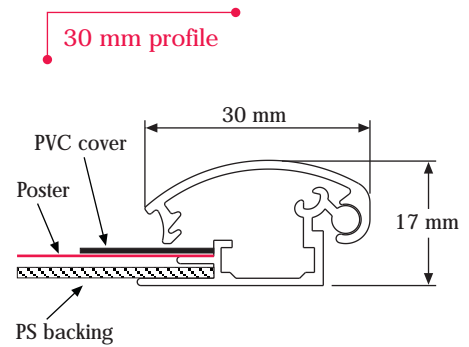

Profil 30 mm / Angle 45°

Profil 30 mm / Angle arrondi

- Idéal pour toutes dimensions.
- Finition standard Aluminium anodisé, couleurs RAL disponible.
- Angle à 45° ou arrondi.
- Ideal for every size posters.
- Natural silver eloxiert and different RAL colours are present.
- Mitred and round corner alternatives.

# CADRE Clic-Clac (Profil 30 mm)

Snap frame (30 mm Profile)

MATERIAL: Silver anodised aluminium PROFILE: 30 mm 45° - 30 mm round					WEIGHT		PACKING SIZE
ANGLE 45°	ARRONDI/ROUND	EXIERNAL (x-y)	POSTER	COPY	WITHOUT PACKING	WITH PACKING	*W X H X D
UCN305NOA4	UCN300NOA4	252 X 339 mm	210 X 297 mm	191 X 278 mm	0,590 kg	0,680 kg	260 X 360 X 31 mm
UCN305NOA3	UCN300NOA3	339 X 462 mm	297 X 420 mm	278 X 401 mm	0,780 kg	0,950 kg	360 X 460 X 31 mm
UCN305NOA2	UCN300NOA2	462 X 636 mm	420 X 594 mm	401 X 575 mm	1,150 kg	1,500 kg	460 X 670 X 31 mm
UCN305NOA1	UCN300NOA1	636 X 883 mm	594 X 841 mm	575 X 822 mm	2,100 kg	2,750 kg	660 X 910 X 31 mm
UCN305NOB2	UCN300NOB2	542 X 742 mm	500 X 700 mm	481 X 681 mm	1,600 kg	2,200 kg	560 X 760 X 31 mm
UCN305NOB1	UCN300NOB1	742 X 1042 mm	700 X 1000 mm	681 X 981 mm	2,750 kg	3,450 kg	760 X 1060 X 31 mm
UCN305NO23	UCN300NO23	550 X 804 mm	508 X 762 mm	489 X 743 mm	1,900 kg	2,400 kg	570 X 820 X 31 mm
UCN305NO34	UCN300NO34	804 X 1058 mm	762 X 1016 mm	743 X 997 mm	2,950 kg	3,600 kg	820 X 1080 X 31 mm
UCN305NO46	UCN300NO46	1058 X 1566 mm	1016 X 1524 mm	997 X 1505 mm	5,750 kg	6,750 kg	1070 X 1590 X 31 mm

\*W:Width H: Height D: Depth

- Fixations murales incluses avec chaque cadre, (4 vis & 4 chevilles)
- Emballage individuel (carton) pour chaque cadre.
- Each frame includes the wall fixing, (4 screws & 4 dobels).
- Each frame is packed individual in carton box.