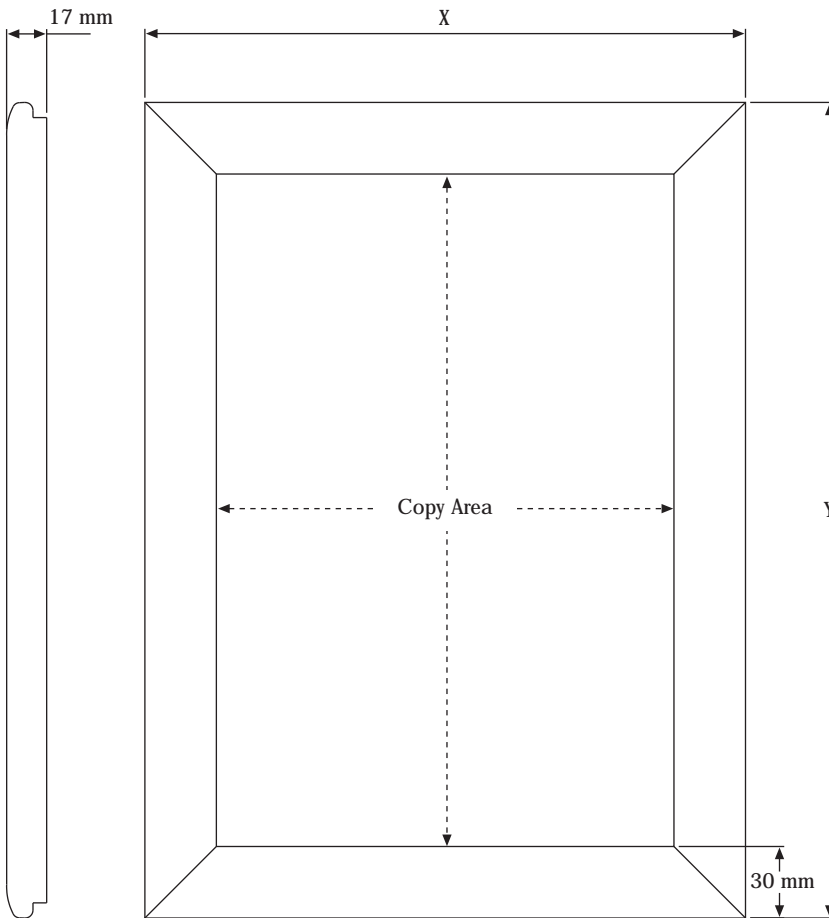

Profil 30 mm / Angle 45°

Profil 30 mm / Angle arrondi

- Idéal pour toutes dimensions.
- Finition standard Aluminium anodisé, couleurs RAL disponible.
- Angle à 45° ou arrondi.
- Ideal for every size posters.
- Natural silver eloxiert and different RAL colours are present.
- Mitred and round corner alternatives.

# CADRE Clic-Clac (Profil 30 mm)

Snap frame (30 mm Profile)

MATERIAL: Silver anodised aluminium PROFILE: 30 mm 45° - 30 mm round					WEIGHT		PACKING SIZE
ANGLE 45°	ARRONDI/ROUND	EXIERNAL (x-y)	POSTER	COPY	WITHOUT PACKING	WITH PACKING	*W X H X D
UCN305NOA4	UCN300NOA4	252 X 339 mm	210 X 297 mm	191 X 278 mm	0,590 kg	0,680 kg	260 X 360 X 31 mm
UCN305NOA3	UCN300NOA3	339 X 462 mm	297 X 420 mm	278 X 401 mm	0,780 kg	0,950 kg	360 X 460 X 31 mm
UCN305NOA2	UCN300NOA2	462 X 636 mm	420 X 594 mm	401 X 575 mm	1,150 kg	1,500 kg	460 X 670 X 31 mm
UCN305NOA1	UCN300NOA1	636 X 883 mm	594 X 841 mm	575 X 822 mm	2,100 kg	2,750 kg	660 X 910 X 31 mm
UCN305NOB2	UCN300NOB2	542 X 742 mm	500 X 700 mm	481 X 681 mm	1,600 kg	2,200 kg	560 X 760 X 31 mm
UCN305NOB1	UCN300NOB1	742 X 1042 mm	700 X 1000 mm	681 X 981 mm	2,750 kg	3,450 kg	760 X 1060 X 31 mm
UCN305NO23	UCN300NO23	550 X 804 mm	508 X 762 mm	489 X 743 mm	1,900 kg	2,400 kg	570 X 820 X 31 mm
UCN305NO34	UCN300NO34	804 X 1058 mm	762 X 1016 mm	743 X 997 mm	2,950 kg	3,600 kg	820 X 1080 X 31 mm
UCN305NO46	UCN300NO46	1058 X 1566 mm	1016 X 1524 mm	997 X 1505 mm	5,750 kg	6,750 kg	1070 X 1590 X 31 mm

\*W:Width H: Height D: Depth

- Fixations murales incluses avec chaque cadre, (4 vis & 4 chevilles)
- Emballage individuel (carton) pour chaque cadre.
- Each frame includes the wall fixing, (4 screws & 4 dobels).
- Each frame is packed individual in carton box.