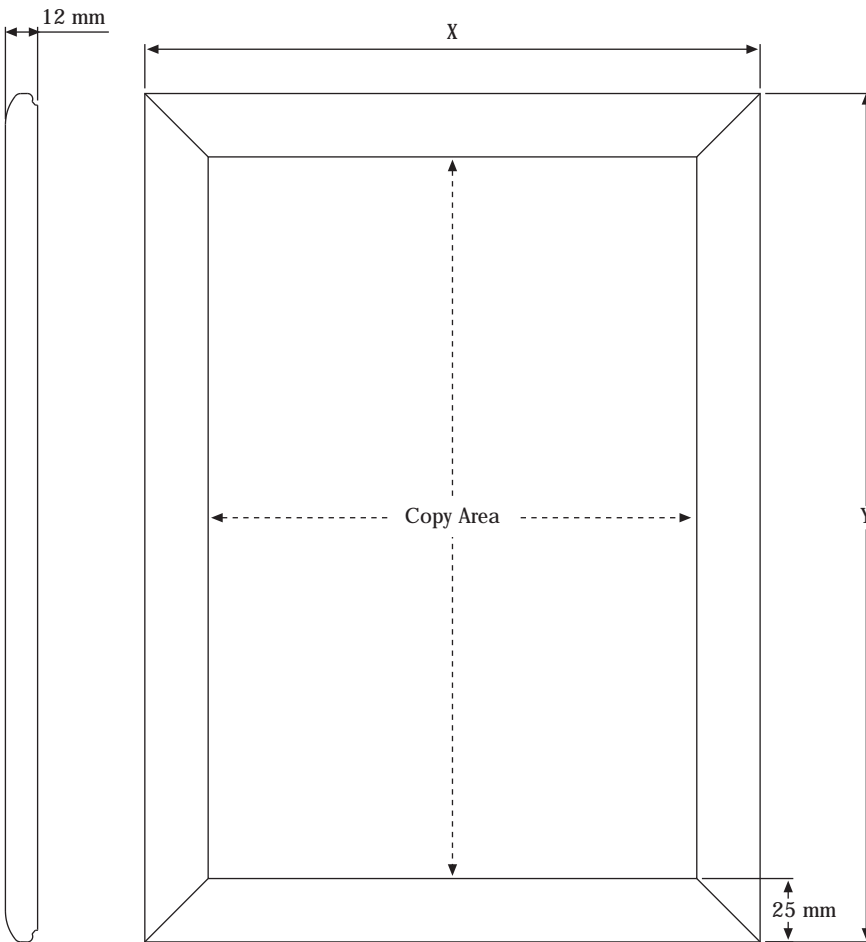

CADRE Clic-Clac (Profil 25 mm)

Snap frame (25 mm profile)

MATERIAL: Silver anodised aluminium PROFILE: 25 mm 45° - 25 mm round				
ANGLE 45°	ARRONDI/ROUND	EXTERNAL (x-y)	POSTER	COPY
UCN255N0A4	UCN250N0A4	239 X 326 mm	210 X 297 mm	188 X 275 mm
UCN255N0A3	UCN250N0A3	326 X 449 mm	297 X 420 mm	275 X 398 mm
UCN255N0A2	UCN250N0A2	449 X 623 mm	420 X 594 mm	398 X 572 mm
UCN255N0A1	UCN250N0A1	623 X 870 mm	594 X 841 mm	572 X 819 mm
UCN255N0B2	UCN250N0B2	529 X 729 mm	500 X 700 mm	478 X 678 mm
UCN255N0B1	UCN250N0B1	729 X 1029 mm	700 X 1000 mm	678 X 978 mm
UCN255N023	UCN250N023	537 X 791 mm	508 X 762 mm	486 X 740 mm
UCN255N034	UCN250N034	791 X 1045 mm	762 X 1016 mm	740 X 994 mm
UCN255N046	UCN250N046	1045 X 1553 mm	1016 X 1524 mm	994 X 1502 mm

WEIGHT		PACKING SIZE
WITHOUT PACKING	WITH PACKING	*W X H X D
0,425 kg	0,525 kg	260 X 350 X 21 mm
0,640 kg	0,830 kg	350 X 460 X 21 mm
1,045 kg	1,320 kg	460 X 660 X 21 mm
1,950 kg	2,450 kg	650 X 900 X 21 mm
1,650 kg	1,900 kg	550 X 750 X 21 mm
2,500 kg	3,300 kg	750 X 1050 X 21 mm
1,800 kg	2,300 kg	560 X 810 X 23 mm
2,750 kg	3,500 kg	800 X 1070 X 23 mm
5,000 kg	6,000 kg	1070 X 1590 X 23 mm

*W:Width H: Height D: Depth

- Fixations murales incluses avec chaque cadre, (4 vis & 4 chevilles)
- Emballage individuel (carton) pour chaque cadre.
- Each frame includes the wall fixing, (4 screws & 4 dobels).
- Each frame is packed individual in carton box.