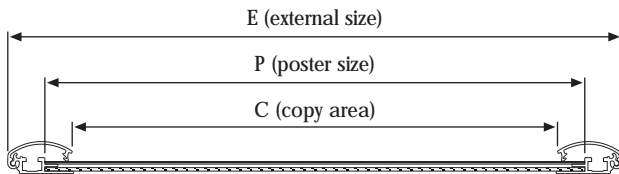

CADRE Clic-Clac (Profil 25 mm)

Snap frame (25 mm profile)

MATERIAL: Silver anodised aluminium PROFILE: 25 mm 45° - 25 mm round				
ANGLE 45°	ARRONDI/ROUND	EXTERNAL (x-y)	POSTER	COPY
UCN255N0A4	UCN250N0A4	239 X 326 mm	210 X 297 mm	188 X 275 mm
UCN255N0A3	UCN250N0A3	326 X 449 mm	297 X 420 mm	275 X 398 mm
UCN255N0A2	UCN250N0A2	449 X 623 mm	420 X 594 mm	398 X 572 mm
UCN255N0A1	UCN250N0A1	623 X 870 mm	594 X 841 mm	572 X 819 mm
UCN255N0B2	UCN250N0B2	529 X 729 mm	500 X 700 mm	478 X 678 mm
UCN255N0B1	UCN250N0B1	729 X 1029 mm	700 X 1000 mm	678 X 978 mm
UCN255N023	UCN250N023	537 X 791 mm	508 X 762 mm	486 X 740 mm
UCN255N034	UCN250N034	791 X 1045 mm	762 X 1016 mm	740 X 994 mm
UCN255N046	UCN250N046	1045 X 1553 mm	1016 X 1524 mm	994 X 1502 mm

WEIGHT		PACKING SIZE
WITHOUT PACKING	WITH PACKING	*W X H X D
0,425 kg	0,525 kg	260 X 350 X 21 mm
0,640 kg	0,830 kg	350 X 460 X 21 mm
1,045 kg	1,320 kg	460 X 660 X 21 mm
1,950 kg	2,450 kg	650 X 900 X 21 mm
1,650 kg	1,900 kg	550 X 750 X 21 mm
2,500 kg	3,300 kg	750 X 1050 X 21 mm
1,800 kg	2,300 kg	560 X 810 X 23 mm
2,750 kg	3,500 kg	800 X 1070 X 23 mm
5,000 kg	6,000 kg	1070 X 1590 X 23 mm

*W:Width H: Height D: Depth

- Fixations murales incluses avec chaque cadre, (4 vis & 4 chevilles)
- Emballage individuel (carton) pour chaque cadre.
- Each frame includes the wall fixing, (4 screws & 4 dobels).
- Each frame is packed individual in carton box.