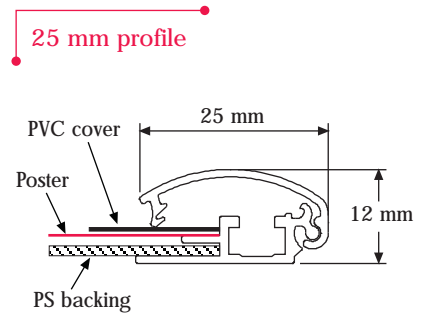

Profil 25 mm / Angle 45°

Profil 25 mm / Angle arrondi

- Idéal pour toutes dimensions.
- Finition standard Aluminium anodisé, couleurs RAL disponible.
- Angle à 45° ou arrondi.
- Ideal for every size posters.
- Natural silver eloxiert and different RAL colours are present.
- Mitred and round corner alternatives.

CADRE Clic-Clac (Profil 25 mm)

Snap frame (25 mm profile)

MATERIAL: Silver anodised aluminium PROFILE: 25 mm 45° - 25 mm round				
ANGLE 45°	ARRONDI/ROUND	EXTERNAL (x-y)	POSTER	COPY
UCN255N0A4	UCN250N0A4	239 X 326 mm	210 X 297 mm	188 X 275 mm
UCN255N0A3	UCN250N0A3	326 X 449 mm	297 X 420 mm	275 X 398 mm
UCN255N0A2	UCN250N0A2	449 X 623 mm	420 X 594 mm	398 X 572 mm
UCN255N0A1	UCN250N0A1	623 X 870 mm	594 X 841 mm	572 X 819 mm
UCN255N0B2	UCN250N0B2	529 X 729 mm	500 X 700 mm	478 X 678 mm
UCN255N0B1	UCN250N0B1	729 X 1029 mm	700 X 1000 mm	678 X 978 mm
UCN255N023	UCN250N023	537 X 791 mm	508 X 762 mm	486 X 740 mm
UCN255N034	UCN250N034	791 X 1045 mm	762 X 1016 mm	740 X 994 mm
UCN255N046	UCN250N046	1045 X 1553 mm	1016 X 1524 mm	994 X 1502 mm

WEIGHT		PACKING SIZE
WITHOUT PACKING	WITH PACKING	*W X H X D
0,425 kg	0,525 kg	260 X 350 X 21 mm
0,640 kg	0,830 kg	350 X 460 X 21 mm
1,045 kg	1,320 kg	460 X 660 X 21 mm
1,950 kg	2,450 kg	650 X 900 X 21 mm
1,650 kg	1,900 kg	550 X 750 X 21 mm
2,500 kg	3,300 kg	750 X 1050 X 21 mm
1,800 kg	2,300 kg	560 X 810 X 23 mm
2,750 kg	3,500 kg	800 X 1070 X 23 mm
5,000 kg	6,000 kg	1070 X 1590 X 23 mm

*W:Width H: Height D: Depth

- Fixations murales incluses avec chaque cadre, (4 vis & 4 chevilles)
- Emballage individuel (carton) pour chaque cadre.
- Each frame includes the wall fixing, (4 screws & 4 dobels).
- Each frame is packed individual in carton box.