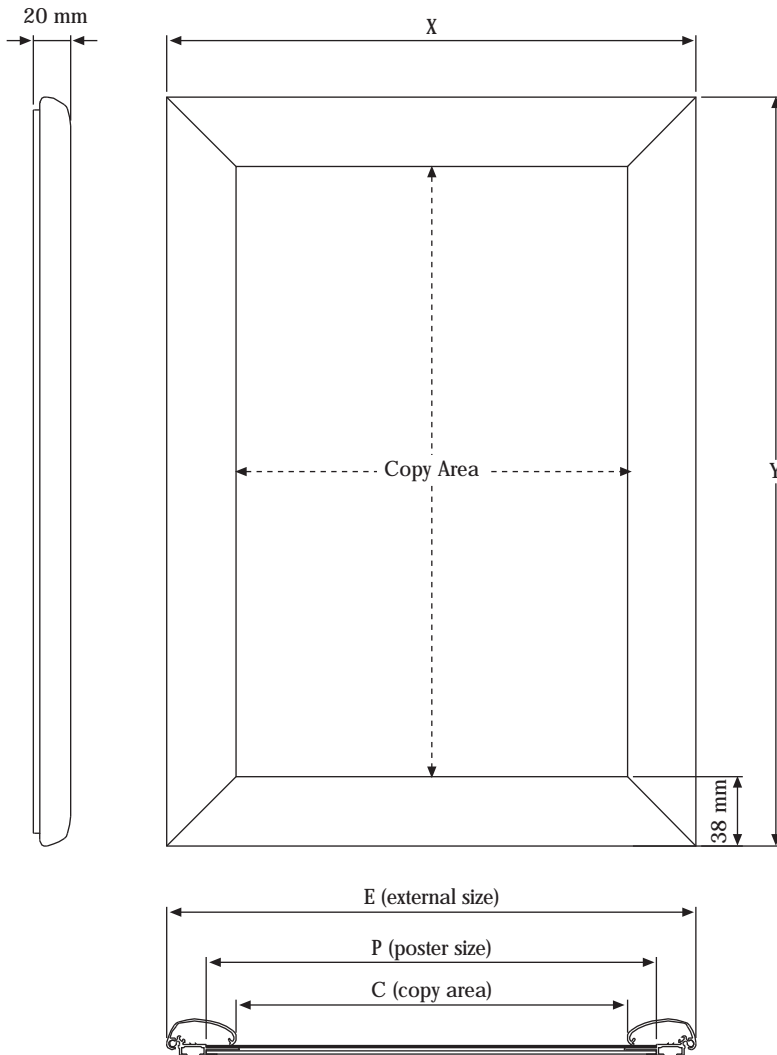

Profil 38 mm / Angle 45°

- Idéal pour toutes dimensions.
- Finition standard Aluminium anodisé, couleurs RAL disponible.
- Angle à 45° ou arrondi.
- Ideal for every size posters.
- Natural silver eloxiert and different RAL colours are present.
- Mitred and round corner alternatives.

# CADRE Clic-Clac (Profil 38 mm)

Snap frame (38 mm Profile)

MATERIAL: Silver anodised aluminium PROFILE: 38 mm 45°				WEIGHT		PACKING SIZE
ARTICLE	EXIERNAL (x-y)	POSTER	COPY	WITHOUT PACKING	WITH PACKING	*W X H X D
UCN385NOA3	341 X 464 mm	297 X 420 mm	263 X 386 mm	0,875 kg	1,045 kg	360 X 460 X 31
UCN385NOA2	464 X 638 mm	420 X 594 mm	386 X 560 mm	1,300 kg	1,700 kg	460 X 670 X 31
UCN385NOA1	638 X 885 mm	594 X 841 mm	560 X 807 mm	2,470 kg	2,970 kg	660 X 910 X 31
UCN385NOA0	885 X 1233 mm	841 X 1189 mm	807 X 1155 mm	4,500 kg	5,500 g	910 X 1270 X 31
UCN385NOB2	544 X 744 mm	500 X 700 mm	466 X 666 mm	1,725 kg	2,500 kg	560 X 760 X 31
UCN385NOB1	744 X 1044 mm	700 X 1000 mm	666 X 966 mm	3,000 kg	3,650 kg	760 X 1060 X 31
UCN385N023	552 X 806 mm	508 X 762 mm	474 X 728 mm	2,450 kg	3,150 kg	570 X 830 X 31
UCN385N034	806 X 1060 mm	762 X 1016 mm	728 X 982 mm	3,250 kg	4,000 kg	820 X 1080 X 31

\*W:Width H: Height D: Depth

- Fixations murales incluses avec chaque cadre, (4 vis & 4 chevilles)
- Emballage individuel (carton) pour chaque cadre.
- Each frame includes the wall fixing, (4 screws & 4 dobels).
- Each frame is packed individual in carton box.