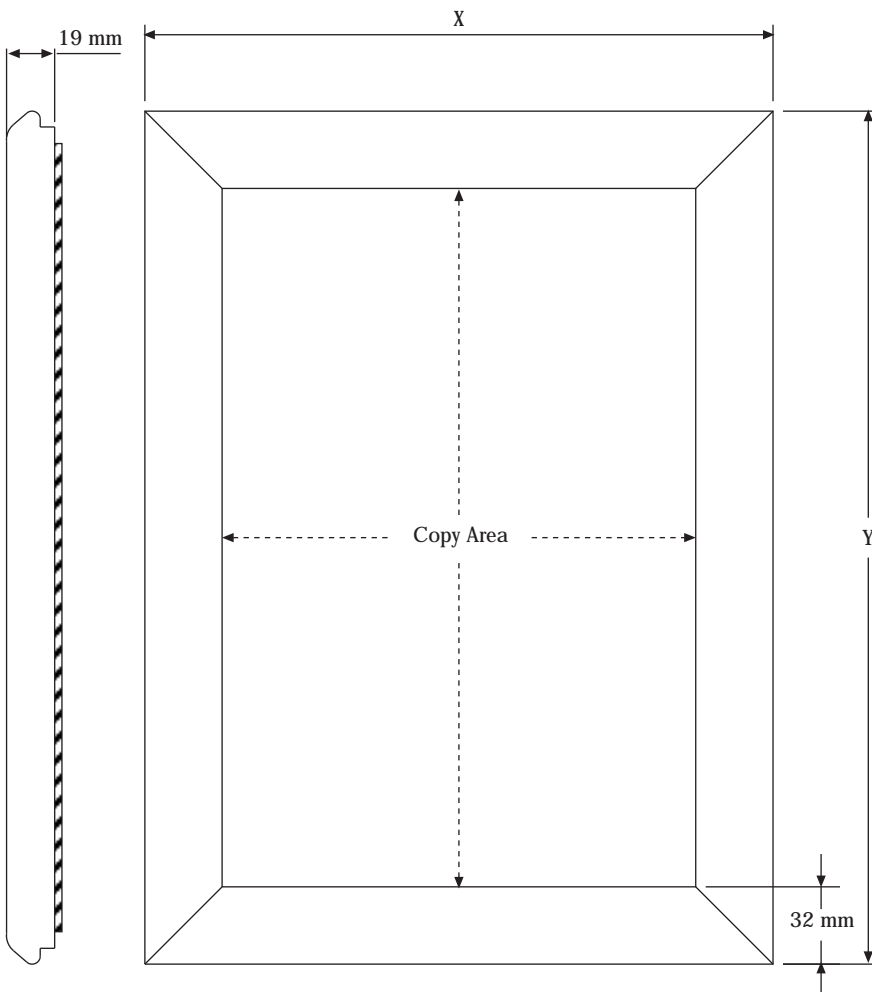

CADRE A COLLER SUR VITRINE

WINDOW FRAME

MATERIAL: Silver anodised aluminium PROFILE: 32 mm 45°				WEIGHT		PACKING SIZE
ARTICLE	EXIERNAL (x-y)	POSTER	COPY	WITHOUT PACKING	WITH PACKING	*W X H X D
UCW325N4A4	252 X 339 mm	210 X 297 mm	190 X 277 mm	0,590 kg	0,680 kg	260 X 360 X 31 mm
UCW325N4A3	339 X 462 mm	297 X 420 mm	277 X 400 mm	0,780 kg	0,950 kg	360 X 480 X 31 mm
UCW325N4A2	462 X 636 mm	420 X 594 mm	400 X 574mm	1,150 kg	1,500 kg	460 X 670 X 31 mm
UCW325N4A1	636 X 883 mm	594 X 841 mm	574 X 821 mm	2,100 kg	2,750 kg	660 X 910 X 31 mm
UCW325N4A0	883 X 1231 mm	841 X 1189 mm	821 X 1169 mm	4,500 kg	5,500 kg	910 X 1270 X 31 mm
UCW325N4B2	542 X 742 mm	500 X 700 mm	480 X 680 mm	1,600 kg	2,200 kg	560 X 760 X 31 mm
UCW325N4B1	742 X 1042 mm	700 X 1000 mm	680 X 980 mm	2,750 kg	3,450 kg	760 X 1060 X 31 mm
UCW325N4B0	1042 X 1442 mm	1000 X 1400 mm	980 X 1380 mm	5,150 kg	6,000 kg	1060 X 1460 X 31 mm
UCW325N423	550 X 804 mm	508 X 762 mm	488 X 742 mm	1,750 kg	2,400 kg	570 X 820 X 31 mm
UCW325N434	804 X 1058 mm	762 X 1016 mm	742 X 996 mm	2,950 kg	3,600 kg	820 X 1080 X 31 mm
UCW325N446	1058 X 1566 mm	1016 X 1524 mm	996 X 1504 mm	5,750 kg	6,750 kg	1070 X 1590 X 31 mm

*W:Width H: Height D: Depth