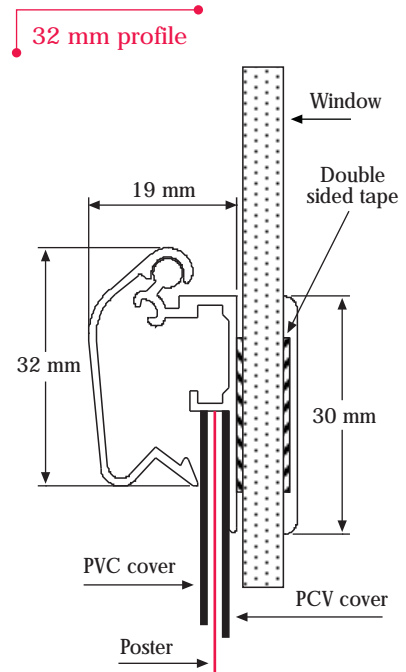

CADRE A COLLER SUR VITRINE

WINDOW FRAME

MATERIAL: Silver anodised aluminium PROFILE: 32 mm 45°				WEIGHT		PACKING SIZE
ARTICLE	EXIERNAL (x-y)	POSTER	COPY	WITHOUT PACKING	WITH PACKING	*W X H X D
UCW325N4A4	252 X 339 mm	210 X 297 mm	190 X 277 mm	0,590 kg	0,680 kg	260 X 360 X 31 mm
UCW325N4A3	339 X 462 mm	297 X 420 mm	277 X 400 mm	0,780 kg	0,950 kg	360 X 480 X 31 mm
UCW325N4A2	462 X 636 mm	420 X 594 mm	400 X 574mm	1,150 kg	1,500 kg	460 X 670 X 31 mm
UCW325N4A1	636 X 883 mm	594 X 841 mm	574 X 821 mm	2,100 kg	2,750 kg	660 X 910 X 31 mm
UCW325N4A0	883 X 1231 mm	841 X 1189 mm	821 X 1169 mm	4,500 kg	5,500 kg	910 X 1270 X 31 mm
UCW325N4B2	542 X 742 mm	500 X 700 mm	480 X 680 mm	1,600 kg	2,200 kg	560 X 760 X 31 mm
UCW325N4B1	742 X 1042 mm	700 X 1000 mm	680 X 980 mm	2,750 kg	3,450 kg	760 X 1060 X 31 mm
UCW325N4B0	1042 X 1442 mm	1000 X 1400 mm	980 X 1380 mm	5,150 kg	6,000 kg	1060 X 1460 X 31 mm
UCW325N423	550 X 804 mm	508 X 762 mm	488 X 742 mm	1,750 kg	2,400 kg	570 X 820 X 31 mm
UCW325N434	804 X 1058 mm	762 X 1016 mm	742 X 996 mm	2,950 kg	3,600 kg	820 X 1080 X 31 mm
UCW325N446	1058 X 1566 mm	1016 X 1524 mm	996 X 1504 mm	5,750 kg	6,750 kg	1070 X 1590 X 31 mm

*W:Width H: Height D: Depth