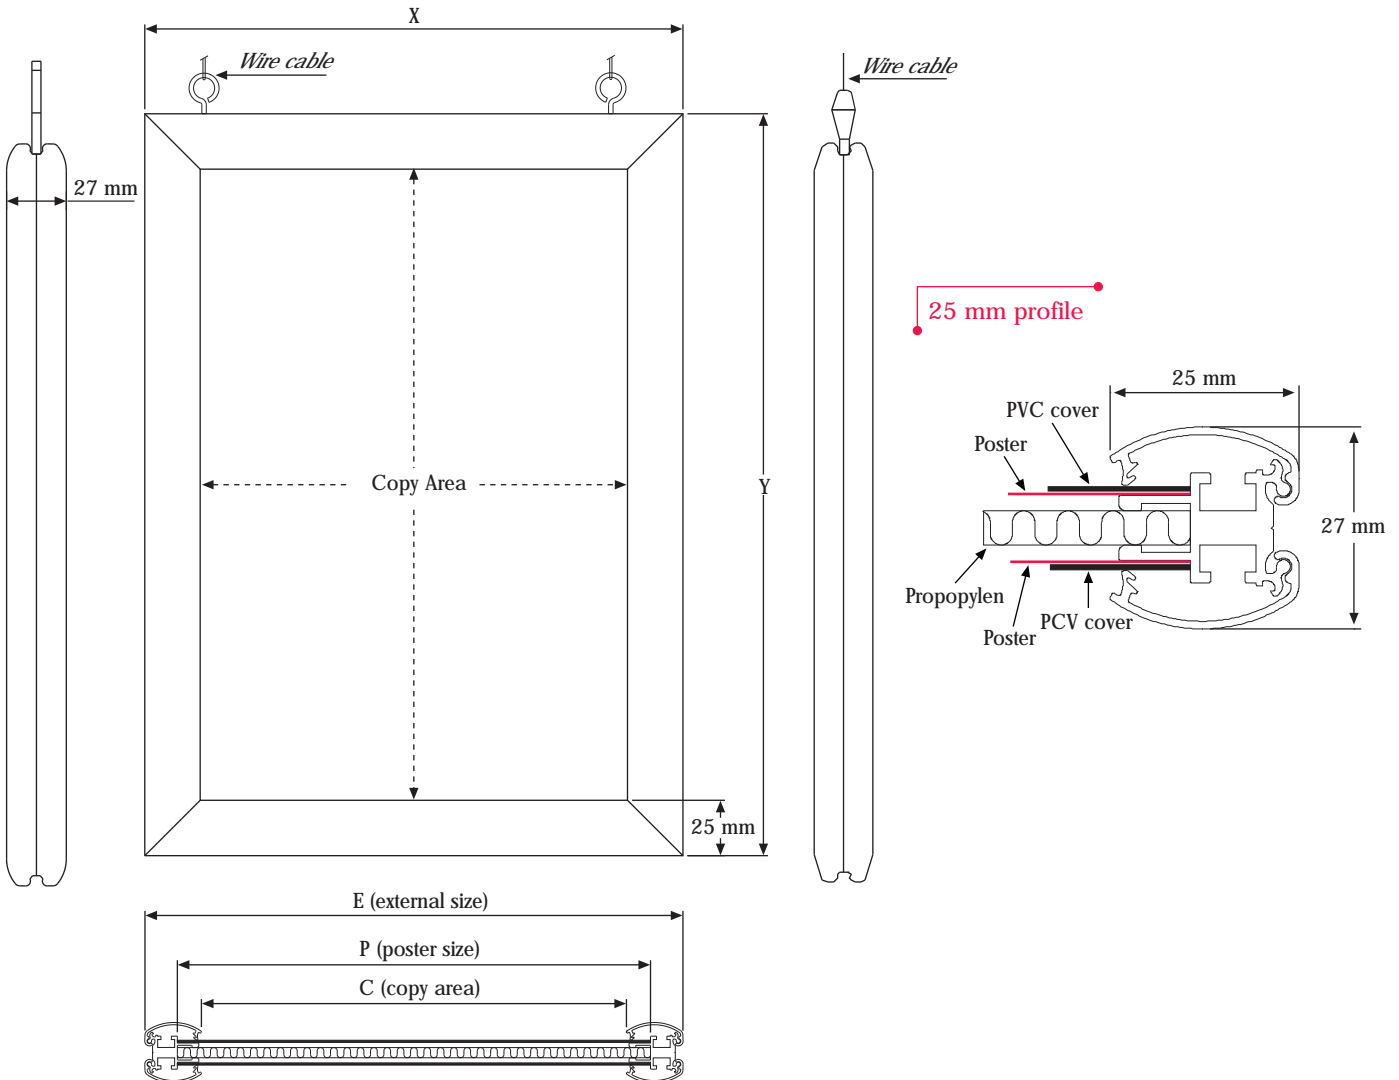

CADRE CLIC-CLAC DOUBLE FACE (27 mm)

DOUBLE SIDED SNAP FRAME 25 mm

MATERIAL: Silver anodised aluminium PROFILE: 25 mm 45°				WEIGHT		PACKING SIZE
ARTICLE	EXIERNAL (x-y)	POSTER	COPY	WITHOUT PACKING	WITH PACKING	*W X H X D
UCD255N2A4	239 X 326 mm	210 X 297 mm	188 X 275 mm	0,900 kg	1,150 kg	260 X 360 X 35 mm
UCD255N2A3	326 X 449 mm	297 X 420 mm	275 X 398 mm	1,250 kg	1,435 kg	360 X 480 X 35 mm
UCD255N2A2	449 X 623 mm	420 X 594 mm	398 X 572 mm	1,700 kg	2,100 kg	460 X 670 X 35 mm
UCD255N2A1	623 X 870 mm	594 X 841 mm	572 X 819 mm	2,800 kg	3,400 kg	660 X 910 X 35 mm
UCD255N2B2	529 X 729 mm	500 X 700 mm	478 X 678 mm	2,200 kg	2,800 kg	560 X 760 X 35 mm
UCD255N2B1	729 X 1029 mm	700 X 1000 mm	678 X 978 mm	3,400 kg	4,400 kg	760 X 1060 X 35 mm
UCD255N223	537 X 791 mm	508 X 762 mm	486 X 740 mm	3,000 kg	3,600 kg	570 X 820 X 35 mm
UCD255N234	791 X 1045 mm	762 X 1016 mm	740 X 994 mm	3,700 kg	4,700 kg	820 X 1080 X 35 mm
UCD255N246	1045 X 1553 mm	1016 X 1524 mm	994 X 1502 mm	6,000 kg	7,250 kg	1070 X 1590 X 35 mm

*W:Width H: Height D: Depth

- Emballage individuel (carton) pourn chaque cadre.
- Système de suspension inclu avec chaque cadre.
- Each frame is packed individual in carton box.
- Each frame includes the hanging hooks for suspension.